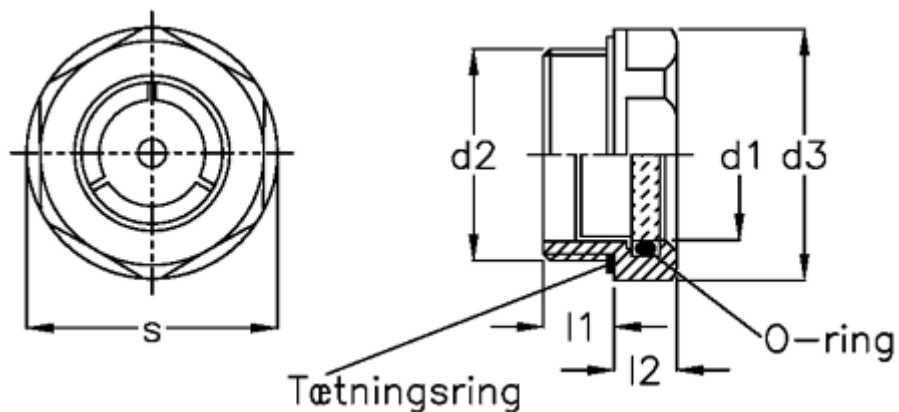

Varenummer: 2074311M1615BS

Beskrivelse: E+G Oliestandsglas GN 743-11-M16x1.5-BS

## Mål

d1	= 11
d2	= M16x1.5
d3	= 22
l1	= 8
l2	= 7.5
Maks. tryk	= -
Maks. vakuum mbar	= -
s	= 20